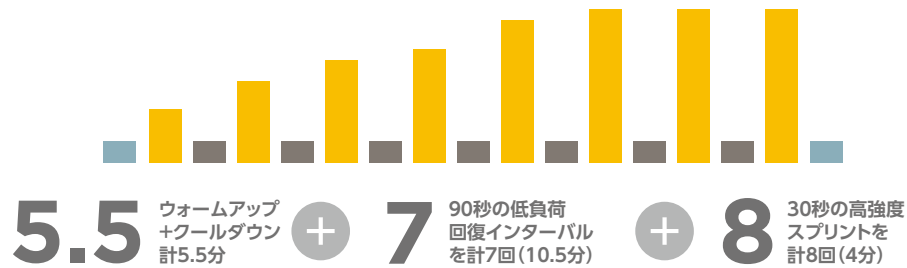

スプリント8は30秒の高負荷運動と90秒の低負荷リカバリーを8回繰り返します。20分の運動中、全力運動はたった4分。短時間で効率的なトレーニングが可能です。

1回20分のプログラムを週3回、それを8週間続けることで、成長ホルモン促進、脂肪燃焼、筋力増強に効果がみられることが実証されています。

(参考: <http://www.sprint8.com>)

4

1回20分の
運動中、高強度
トレーニングは
わずか4分