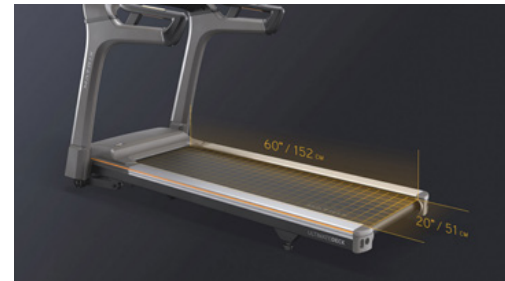

プレワックスなので、ベルトへのシリコンオイルの塗布が不要