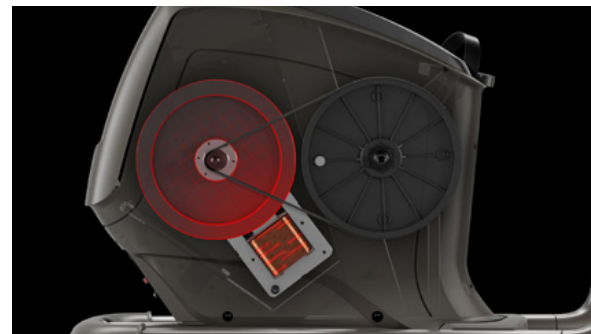

XIR

XR

動画をチェック

使用後は折り畳んで、収納・移動が可能です

CROSS TRAINER

クロストレーナー

 サスペンションテクノロジー
SUSPENSION ELLIPTICAL TECHNOLOGY Suspension Technology

車輪やレールがなく、ペダルが浮遊しているサスペンションテクノロジーによって、摩擦や音が抑えられ、スムーズで安定した乗り心地をお楽しみいただけます。