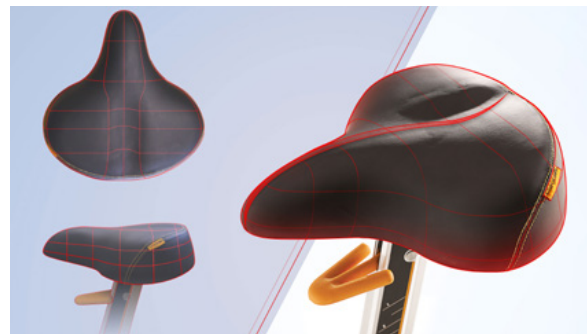

コンフォートアークシート
Comfort Arc Seat

人体工学に基づく流線型のアークシートは快適な乗り心地を実現し、運動中の姿勢バランスもサポートします。