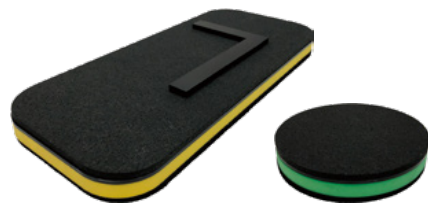

CONSOLES

XUR-V2

XIR-V2

XR-V2

FEATURES

CONSOLES	XUR-V2	XIR-V2	XR-V2
ディスプレイ	22インチタッチパネル	16インチタッチパネル	8.5インチブルーバックLCD
表示項目	カロリー/経過時間/残り時間/タイム目標/現在時刻/距離/速度/心拍数/最大心拍数/ペース/ワット/METs [T70、TF30のみ] 傾斜/高低差 [E50、U50、R50のみ] 回転数(RPM)/負荷レベル	カロリー/経過時間/残り時間/タイム目標/現在時刻/距離/速度/心拍数/最大心拍数/ペース/ワット/METs [T70、TF30のみ] 傾斜/高低差 [E50、U50、R50のみ] 回転数(RPM)/負荷レベル	カロリー/経過時間/残り時間/距離/速度/心拍数/ペース [T70、TF30のみ] 傾斜 [E50、U50、R50のみ] 回転数(RPM)/負荷レベル/ワット/METs
Bluetooth対応 (ヘッドフォン・イヤフォン)	☐	☐	—
HDMIポート (ミラーリング機能)	☐	☐	—
スピーカー	☐ (5W)	☐ (5W)	—
USBポート	☐ (充電用)	☐ (充電用)	—
エンターテインメントアプリ	☐ (20種類)	☐ (20種類)	—
バーチャルアクティブ搭載	☐	☐	—
ViewFit対応	☐	☐	—
ZWIFT対応	☐ (T70、TF30、U50、R50のみ*)	☐ (T70、TF30、U50、R50のみ*)	☐ (T70、TF30、U50、R50のみ*)
Polar心拍計対応	☐ (Bluetooth)	☐ (Bluetooth)	☐ (Bluetooth)
エコモード	☐	☐	☐
トレーニングプログラム	右記の「トレーニングプログラム」参照		

*2022年3月モデル以降/自動負荷調節は非対応/U50、R50はディスプレイとアプリの速度にズレが生じます