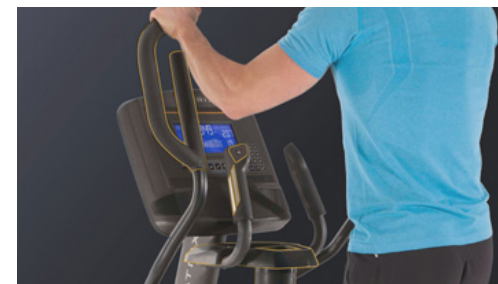

147 kg

最大使用者重量

User weight capacity

コンソールは3種類から選択できます。

動画をチェック

マルチグリップハンドル、ドリンクホルダーなど多彩な機能