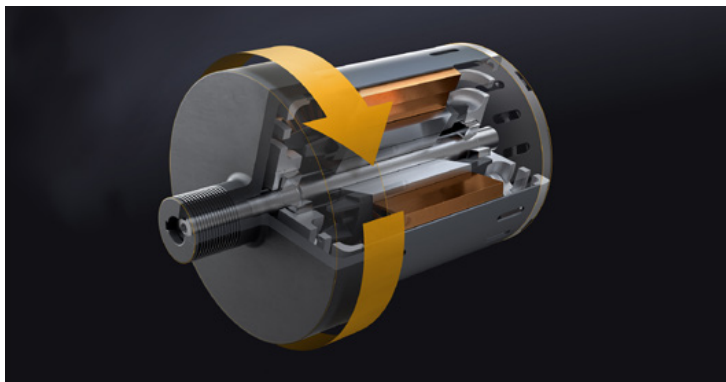

AC モーター (T70)
AC Motor

T70 は通常業務機に使用される AC モーターを採用。3.0HP の安定したパフォーマンスに加えて、部品同士の摩擦がない内部構造により、高温にならず静かな音を保ちます。