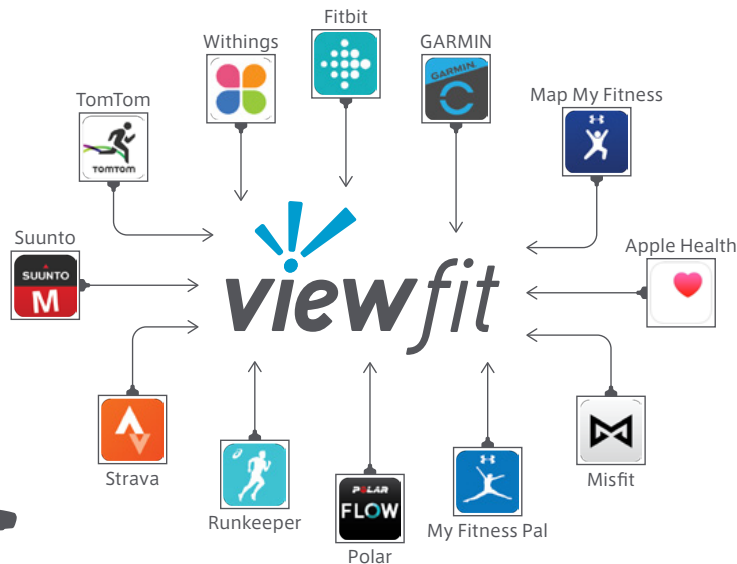

ViewFit (ビューフィット) で目標達成をより簡単に！

ViewFit (ビューフィット) とは

マトリックスフィットネスのマシンで運動したデータを、自動でサーバー上に記録するシステムです。データはタブレットやスマートフォンでいつでも閲覧することができ、自分で決めたゴールまでの達成度もわかります。

※ XUR / XIR コンソールのみ対応

ビューフィットのメリット

- 運動データは自動で記録されるので、手で書いたり入力する手間が省けます。
- 運動した時間や距離が日・週・月ごとに確認でき、続けていく励みになります。
- fitbit といった人気アプリとも連動し、マシン以外の運動も取り込みます。
- 世界中の人と「チャレンジ」に参加し、ゴールに向かって共に頑張ることができます。
- 使用料は無料*。スマートフォンアプリも無料でダウンロードいただけます。