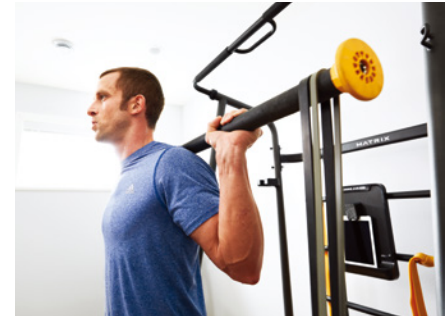

CONNEXUS HOME

コネクサス ホーム

CXR50

¥300,000 (税抜)

配送費・組立設置費用込み

省スペースで幅広い全身運動ができる ファンクショナルトレーニングシステム

身体の機能を高める、幅広いファンクショナルトレーニングをご家庭でも可能になりました。
充実したトレーニングガイドと付属アクセサリーによる幅広いトレーニングが、運動の目標達成を
しっかりサポート。

225 x 114 x 216 cm

サイズ
Product Dimensions

専用アプリ
トレーニングメニュー
Training Menu

159 kg
最大使用者重量
User Weight Capacity

フォームローラー
付属アクセサリー
Included Accessory

5 kgトレーニングバー
付属アクセサリー
Included Accessory

レジスタンスバンド6本
付属アクセサリー
Included Accessory