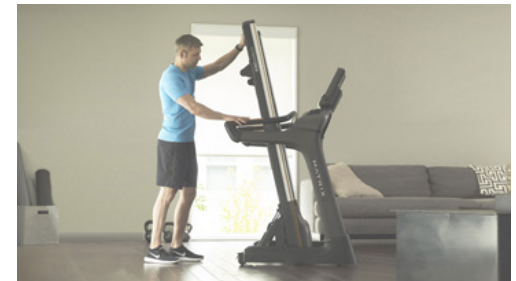

TF30-V2

TF30-XIR-V2 ¥770,000(税抜 ¥700,000)

TF30-XR-V2 ¥605,000(税抜 ¥550,000)

配送費・組立設置費込み/純正フロアマット付属、Bluetoothチェスト心拍センサー (XIRのみ) 付属

折り畳み機能がついた、本格ランニングマシン

自然でパワフルな走りをお楽しみいただける、ランニングマシン TF30。使用後は素早く垂直に近い角度まで折り畳め、使用時にはレバーひとつで安全に開くことが可能です。

高い耐久性のアルティメットデッキと、スムーズで静かなジョンソンドライブモーターを搭載。コンソールはタッチパネルのXIR、シンプルなXRの2タイプからお選びいただけます。

(写真は XIR コンソール)

折り畳み式
フレームタイプ
Frame type

3.25 CHP
ドライブモーター
Drive system

51 x 140 cm
走行面
Running surface

0.8 - 20 km/h
速度
Speed

0 - 15%
傾斜
Incline

159 kg
最大使用者重量
User weight capacity

コンソールは2種類から選択できます。

XIR

XR

動画をチェック

使用後は折り畳んで、収納・移動が可能です