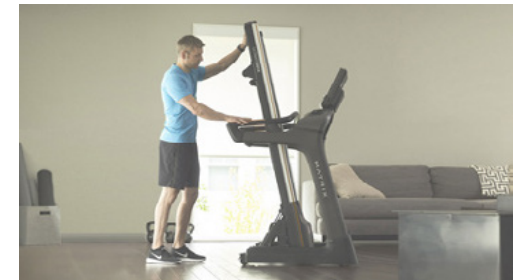

## 折り畳み機能がついた、本格ランニングマシン

自然でパワフルな走りをお楽しみいただける、ランニングマシン TF30。使用後は素早く垂直に近い角度まで折り畳み、使用時にはレバーひとつで安全に開くことが可能です。

高い耐久性のアルティメットデッキと、スムーズで静かなジョンソンドライブモーターを搭載。コンソールはタッチパネルのXIR、シンプルなXRの2タイプからお選びいただけます。

(写真は XIR コンソール)

コンソールは2種類から選択できます。

XIR

XR

動画をチェック

使用後は折り畳んで、収納・移動が可能です