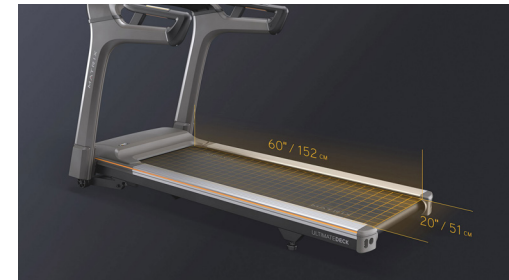

## 業務機並みの高スペックを誇る、究極のトレッドミル

T75トレッドミルはデッキ部分の折り畳み機能を無くし、本体の安定性をより高めました。高い耐久性のアルティメットデッキとランニングベルトで業務用製品のような走り心地を実現。スポーツクラブでも使われるACモーターによって、本格ランナーのトレーニングもサポートします。コンソールはタッチパネルのXUR/XIR、シンプルなXRの3タイプからお選びいただけます。(写真はXURコンソール)

コンソールは3種類から選択できます。

XUR

XIR

XR

動画をチェック

広くて安定した走行面でどんな強度の運動にも対応