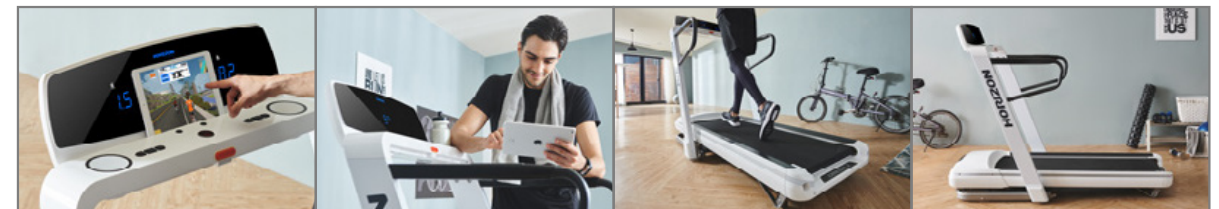

TREADMILLS OMEGA Z

オメガ ゼット

¥297,000 (税抜価格 ¥270,000) **配送費込み**

※商品は玄関渡し、お客様ご自身の組立てとなります。
※室内までの搬入・組立て・設置等は別途費用がかかります。

[JANCODE:4571262451047]

対応フロアマット (別売) : YHZM0007 (37ページ参照)

動画をチェック

運動強度に合わせてコンソールの色が変化 シンプルかつ本格的なランニングマシン

- 心拍数に応じてコンソールの色が変化するパルストレーン・プログラム。
- 最高速度20km/h。最大傾斜12%の圧倒的な高スペック。
- U字型のサイドハンドルが、安全な乗り降りをサポート。
- 3.0CHPのパワフルなジョンソンドライブモーター。
- @ZONEやZWIFTなどのバーチャルアプリ対応
- Bluetooth対応の心拍計に接続可能。

体の状態を わかりやすく色で表示

心拍数によってコンソールの色が4色に変化。自分の体調や運動能力に応じてトレーニングができます。
(※別売のBluetooth対応心拍計が必要です。)

@ZONEやZWIFTなど バーチャルアプリに対応

@ZONEやZWIFTなどのアプリに繋ぐことで、バーチャルランをお楽しみいただけます。
(※タブレットは別売です。)

ジムクオリティの ハイスペック仕様

最大速度20km/h。最大傾斜12%の高スペック。走行面は140 x 53cmで本格的なランニングにも最適。

Z型の斬新で 安定性の高いフォルム

角度がついたコンソールとフレーム、U字型のサイドハンドルが快適な走りをサポートします。