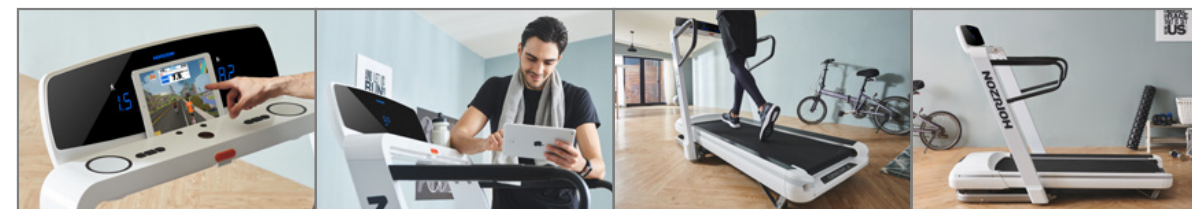

TREADMILLS OMEGA Z

オメガ ゼット

[JANCODE:4571262451047]

対応フロアマット (別売) : YHZM0007 (35 ページ参照)

WEBをチェック

動画をチェック

運動強度に合わせてコンソールの色が変化 シンプルかつ本格的なランニングマシン

- 心拍数に応じてコンソールの色が変わるパルストレイン・プログラム。
- 最高速度20km/h。最大傾斜12%の圧倒的な高スペック。
- U字型のサイドハンドルが、安全な乗り降りをサポート。
- 3.0CHPのパワフルなジョンソンドライブモーター。
- @ZONEやZWIFTなどのバーチャルアプリ対応。
- Bluetooth対応の心拍計に接続可能。

JOHNSON DRIVE SYSTEM

FEATHER LIGHT FOLDING

VARIABLE RESPONSE CUSHIONING

ENERGY SAVER MODE

POLAR

SPRINT 8 (@ZONE 使用時)

ZONE

体の状態を わかりやすく色で表示

心拍数によってコンソールの色が4色に変化。自分の体調や運動能力に応じてトレーニングができます。
(※別売のBluetooth対応心拍計が必要です。)

@ZONEやZWIFTなど バーチャルアプリに対応

@ZONEやZWIFTなどのアプリに繋ぐことで、バーチャルランをお楽しみいただけます。
(※タブレットは別売です。)

ジムクオリティの ハイスペック仕様

最大速度20km/h。最大傾斜12%の高スペック。走行面は140 x 53cmで本格的なランニングにも最適。

Z型の斬新で 安定性の高いフォルム

角度がついたコンソールとフレーム、U字型のサイドハンドルが快適な走りをサポートします。

SPEC

Drive	ドライブモーター	3.0 CHP
	速度	0.8 ~ 20km/h (0.1km/h単位)
	傾斜	0 ~ 12% (0.5%単位)
Frame	ランニング面	140 x 53 cm
	ベルトの厚み	1.6 mm
	衝撃緩和クッション	VRC (バリアブルレスポンスクッション)
Console	プログラム	19 (マニュアル、パルストレイン①、②、③、④、カロリー [300kcal、500kcal、700kcal]、スピードインターバル、ピークインターバル、体重減量、目標心拍数、%目標心拍数、ステップ [5000歩、10000歩]、距離 [1K、5K、10K]、カスタム)
	スピーカー	—
	ハンドグリップ心拍数	○
	POLAR心拍計対応	○ (Bluetooth)
	@ZONE/ZWIFT対応	○