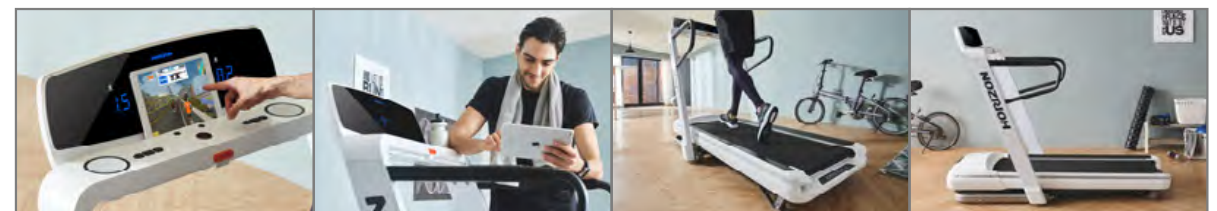

## 運動強度に合わせてコンソールの色が変化 シンプルかつ本格的なランニングマシン

- 心拍数に応じてコンソールの色が変化するパルストレーン・プログラム。
- 最高速度20km/h。最大傾斜12%の圧倒的な高スペック。
- U字型のサイドハンドルが、安全な乗り降りをサポート。
- 3.0CHPのパワフルなジョンソンドライブモーター。
- @ZONEやZWIFTなどのバーチャルアプリ対応
- Bluetooth対応の心拍計に接続可能。