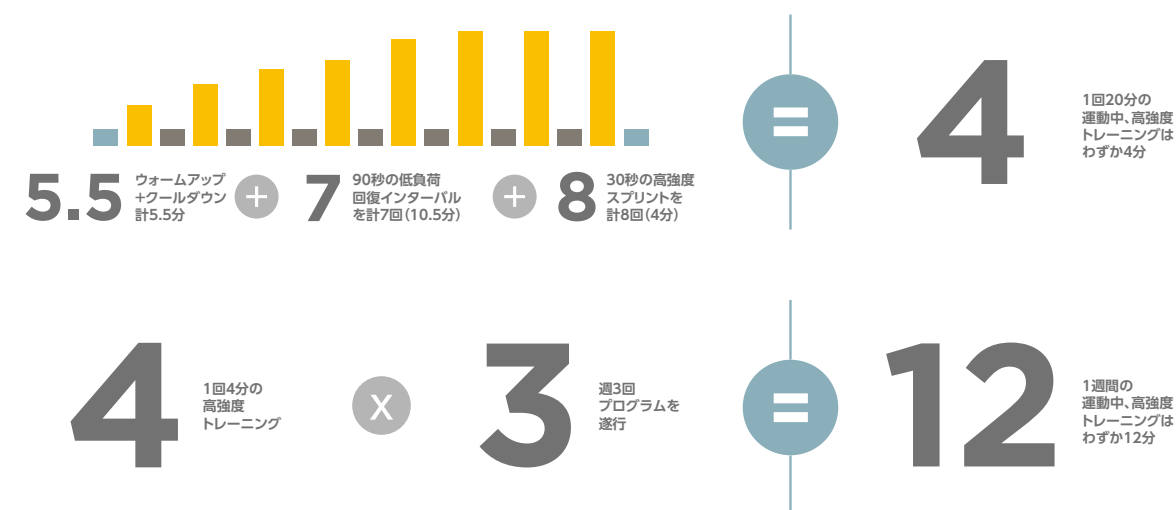

SPRINT8

20分間の効率的プログラム

スプリント8は1回20分で行うホライズンのHIIT(ハイ・インテンシティ・インターバル・トレーニング)プログラムです。HIITは高強度なトレーニングを短時間で行うことで大きな消費エネルギーを必要とし、その脂肪燃焼効果は通常の有酸素運動の約6倍といわれています。

スプリント8は30秒の高負荷運動と90秒の低負荷リカバリーを8回繰り返します。20分の運動中、全力運動はたった4分。短時間で効率的なトレーニングが可能です。

1回20分のプログラムを週3回、それを8週間続けることで、成長ホルモン促進、脂肪燃焼、筋力増強に効果がみられることが実証されています。

(参考: <http://www.sprint8.com>)

SPRINT8

高強度インターバルトレーニング スプリント8

※対応機種: [標準搭載] Paragon X、HT5.0
[@ZONEアプリ接続時] Paragon X、Omega Z、TR5.0、Andes 7.1、GR7