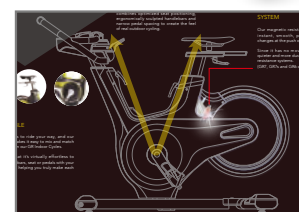

リアルなロードサイクリングの感覚を室内でも

ハンドル、ペダル、シートを結ぶV字フレームが、リアルなアウトドアサイクリングの感覚を呼び起こします。