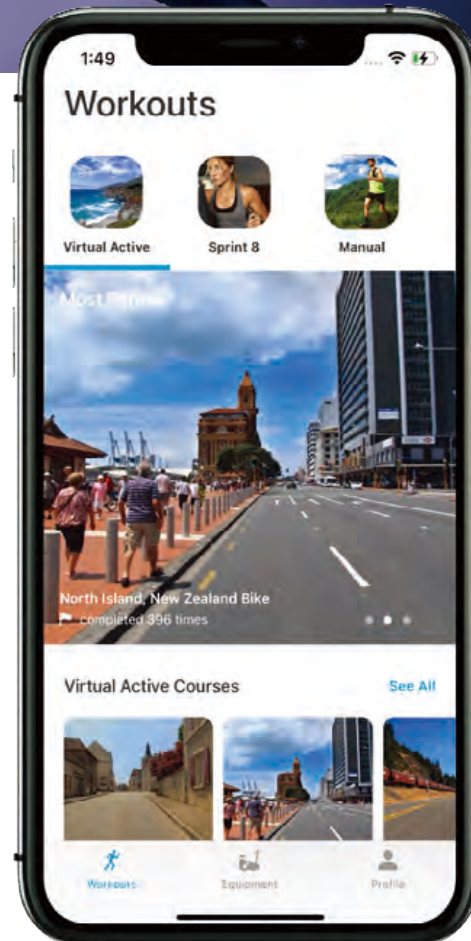

SMART FITNESS TECHNOLOGIES

運動を始めたばかりの方から上級者まで、ホライズンのスマートフィットネステクノロジーによって、様々なコンテンツへ簡単にアクセスすることができます。

SPRINT 8 わずか 20 分で驚きの効果

スプリント8はわずか20分で脂肪燃焼や筋肉増強に繋がることが科学的に証明された、高強度インターバルトレーニングです。どなたでも自分のペースやスケジュールに合わせて、効率的に運動することができます。

@ZONE

[アットゾーン]

ご自宅にしながら様々なバーチャルトレーニングができるアプリ

- ・バーチャルアクティブで世界を走る
- ・様々な国のユーザーとランキングを競う
- ・Sprint 8で超効率的なトレーニング
- ・目標を決めて達成度を追跡
- ・毎日のワークアウトを記録して進捗状況を確認

※対応機種：Paragon X、Omega Z、TR 5.0、Andes7.1、GR7
アプリは無料でダウンロードできます（一部課金あり）

atZone

VIRTUAL ACTIVE 世界の名所を走る

世界中の名所・旧跡を擬似走行できるバーチャルアクティブは、鮮やかで美しい映像が特徴です。画面に表示されるコースに合わせて、傾斜や負荷が自動的に変化します（GR7を除く）。

毎日の運動を記録

毎回の運動を記録し、日々の進捗を確認することができます。またリーダーボードにアクセスすることで、世界中のユーザーとパフォーマンスを競うことも可能です。

Bluetooth® 様々な運動アプリと接続

Bluetooth FTMS 機能によって@ZONEの他にも「Zwift」「Kinomap」などの、多彩な運動アプリと連動。ご自宅にしながら世界中のランナーやサイクリストと一緒にバーチャルレースを楽しめます。