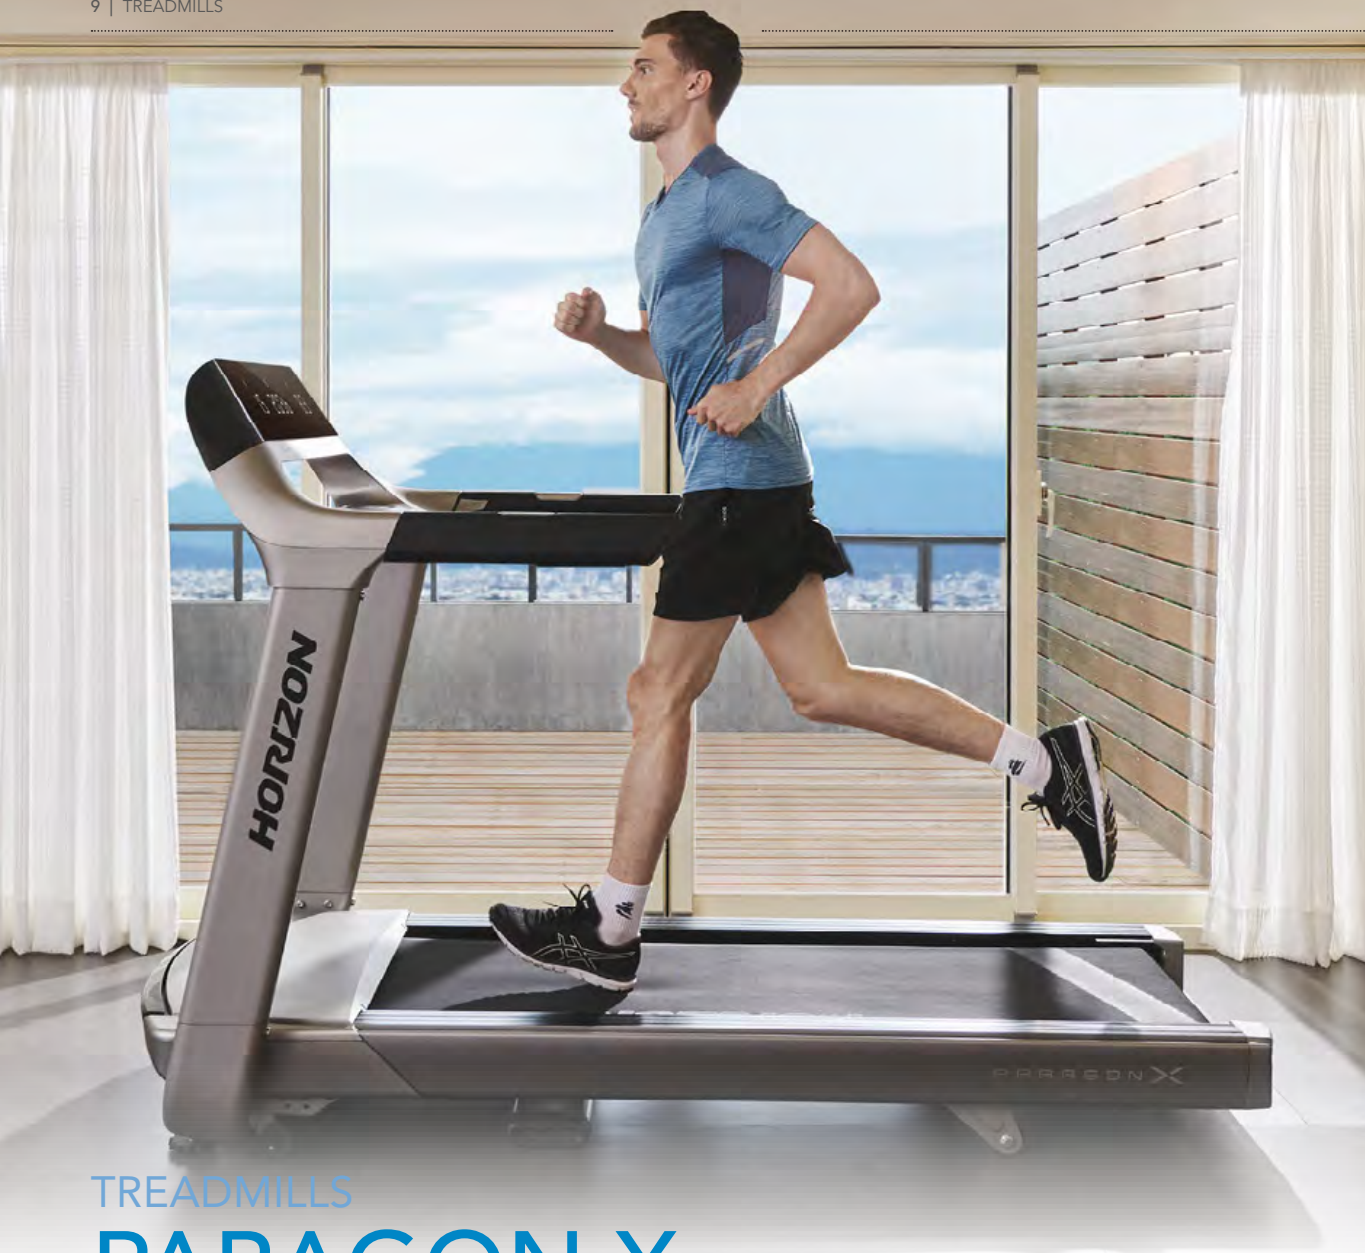

TREADMILLS PARAGON X

パラゴン エックス

¥462,000 (税抜価格 ¥420,000)

配送・組立て・設置費込みのフルサービス

[JANCODE:4571262451030]

対応フロアマット (別売) : YHZM0007 (37ページ参照)

動画をチェック

クッションの硬さを変えられる 最上位フラッグシップモデル

- クッションの硬さを4段階に変えられるエアトレイン・テクノロジー。
- 最高速度20km/h。最大傾斜15%の圧倒的な高スペック。
- 29種類の豊富なプログラムで、毎日のエクササイズをより楽しく。
- 3.25CHPのパワフルなジョンソンドライブモーター。
- @ZONEやZWIFTなどのバーチャルアプリ対応
- Bluetooth対応の心拍計に接続可能。