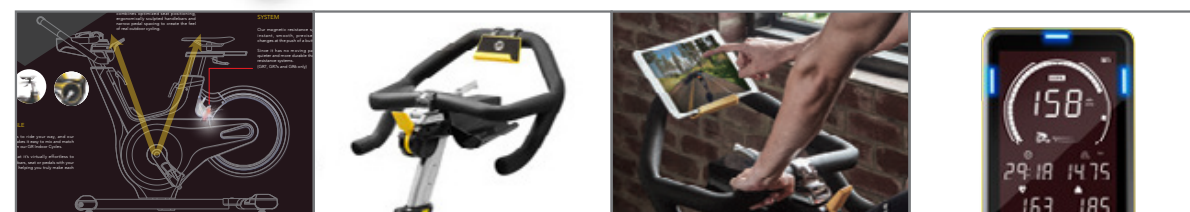

¥16,500 (税抜価格 ¥15,000)

[JANCODE:4571262450972]

対応フロアマット(別売): YHZM0009 (39ページ参照)

**充実プログラムで目標達成をサポートする、本格的なインドアサイクル**

- マグネット負荷で、素早くスムーズな調整が可能
- ユーザーに合わせてハンドルバー、シート、ペダルの調節が可能
- 充実した10個のプログラムを提供するfitDisplayアプリ対応
- ZWIFTなどのサイクルアプリ対応(2021年10月モデル以降)
- ご自身のスマートフォンやタブレットとバイクを接続し、楽しくトレーニングを続けられる
- オプションのコンソールは、ライトで3つのフォームをガイド

オプションのコンソール

**リアルなロードサイクリングの感覚を室内でも**

ハンドル、ペダル、シートを結ぶV字フレームが、リアルなアウトドアサイクリングの感覚を呼び起こします。

**マグネット負荷と調節可能なハンドルバー、シート**

マグネット負荷で素早くスムーズな調節ができ、ハンドル/シートともに前後上下に調節が可能です。

**fitDisplayやZWIFTなどサイクルアプリに対応**

fitDisplayやZWIFTなどのアプリに繋ぐことで、バーチャルサイクルなどをお楽しみいただけます。  
(※タブレットは別売です)

**運動記録をリアルタイムでフィードバック**

時間、距離、スピード等を瞬時に表示。Polarの心拍計にも対応。グローライド・システムがフォームを3つのフェーズにガイド。

SPEC

インドアバイク	
運搬用キャスター	○
ハンドルバー調整	前後+上下調節ハンドル
シート調整	4方向調整シート、前後上下
負荷システム	マグネット
負荷レベル	1~12
ドライブシステム	ベルトドライブ
ZWIFT対応	○(2021年10月モデル以降/自動負荷機能は非対応)