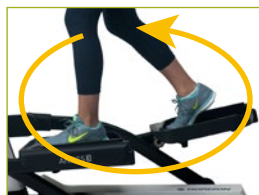

ANDES 3

本格的なクロストレーナーを
よりお求めやすい価格で

アンデス スリー

¥160,000(税抜)

配送費込み

※商品は玄関渡しで、お客様ご自身での組立てとなります。
※室内までの搬入・組立て・設置等は別途費用がかかります。
[JANCODE: 4571262450477]

対応フロアマット(別売): YHZM0007

- 足や腰への負担が少ない、自然でスムーズな動き。
- 全身運動で、ヒップアップや二の腕の引き締めにも。
- ストライドが50.8cmで、下半身を大きく使ったエクササイズ。
- 片手で簡単に開閉が可能。

年齢とセンサーが測定した心拍数から、
現在の運動強度を表示します。

音も静かなので、マンション等
にお住まいの方でも、気軽に
トレーニングを楽しめます。

滑り止めがついて安全な
フットペダルと、50.8cmの
長いストライドで、快適なエ
クササイズを実現します。

エルゴフローにより、実際
のランニングに近い軌道で
膝に負担の少ない自然な動
きを再現しました。

革新的な構造で、ワンハンド
&ワンタッチで折畳みがで
きるの、コンパクトに収納
できます。

製品仕様

負荷レベル	1 ~ 16
負荷システム	ECBマグネットブレーキ
フライホイール	7 kg
ディスプレイ	5.5インチLCDスクリーン
プログラム	10 (マニュアル、インターバル、ゲーム、体重減量、ローリング、リバース、ランダム、一定ワット、目標心拍数ゾーン、カスタム)
スピーカー	—
ハンドグリップ心拍数	○
POLAR心拍計対応	○
viafit対応	—

パスポートプレーヤー対応	—
ストライド幅	50.8 cm
Q-Factor (ペダル間隔)	2.5 cm
寸法 (LxWxH)	173 x 67 x 171 cm
折畳み時寸法 (LxWxH)	102 x 67 x 171 cm
梱包寸法 (LxWxH)	187 x 57 x 79 cm
本体重量	77 kg
梱包重量	94 kg
最大使用者重量	136 kg
電源	100 V