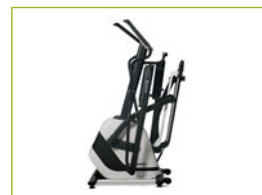

ANDES 3

本格的なクロストレーナーを
よりお求めやすい価格で

アンデス スリー

¥160,000(税抜)

配送費込み

※商品は玄関渡しで、お客様ご自身での組立てとなります。
※室内までの搬入・組立て・設置等は別途費用がかかります。
[JANCODE: 4571262450477]

対応フロアマット(別売): YHZM0007

- 足や腰への負担が少ない、自然でスムーズな動き。
- 全身運動で、ヒップアップや二の腕の引き締めにも。
- ストライドが50.8cmで、下半身を大きく使ったエクササイズ。
- 片手で簡単に開閉が可能。

年齢とセンサーが測定した心拍数から、
現在の運動強度を表示します。

音も静かなので、マンション等
にお住まいの方でも、気軽に
トレーニングを楽しめます。

滑り止めがついて安全な
フットペダルと、50.8cmの
長いストライドで、快適なエ
クササイズを実現します。

エルゴフローにより、実際
のランニングに近い軌道で
膝に負担の少ない自然な動
きを再現しました。

革新的な構造で、ワンハンド
&ワンタッチで折畳みがで
きるの、コンパクトに収納
できます。

製品仕様

負荷レベル	1 ~ 16
負荷システム	ECBマグネットブレーキ
フライホイール	7 kg
ディスプレイ	5.5インチLCDスクリーン
プログラム	10 (マニュアル、インターバル、ゲーム、体重減量、ローリング、リバース、ランダム、一定ワット、目標心拍数ゾーン、カスタム)
スピーカー	—
ハンドグリップ心拍数	○
POLAR心拍計対応	○
viafit対応	—

パスポートプレーヤー対応	—
ストライド幅	50.8 cm
Q-Factor (ペダル間隔)	2.5 cm
寸法 (LxWxH)	173 x 67 x 171 cm
折畳み時寸法 (LxWxH)	102 x 67 x 171 cm
梱包寸法 (LxWxH)	187 x 57 x 79 cm
本体重量	77 kg
梱包重量	94 kg
最大使用者重量	136 kg
電源	100 V