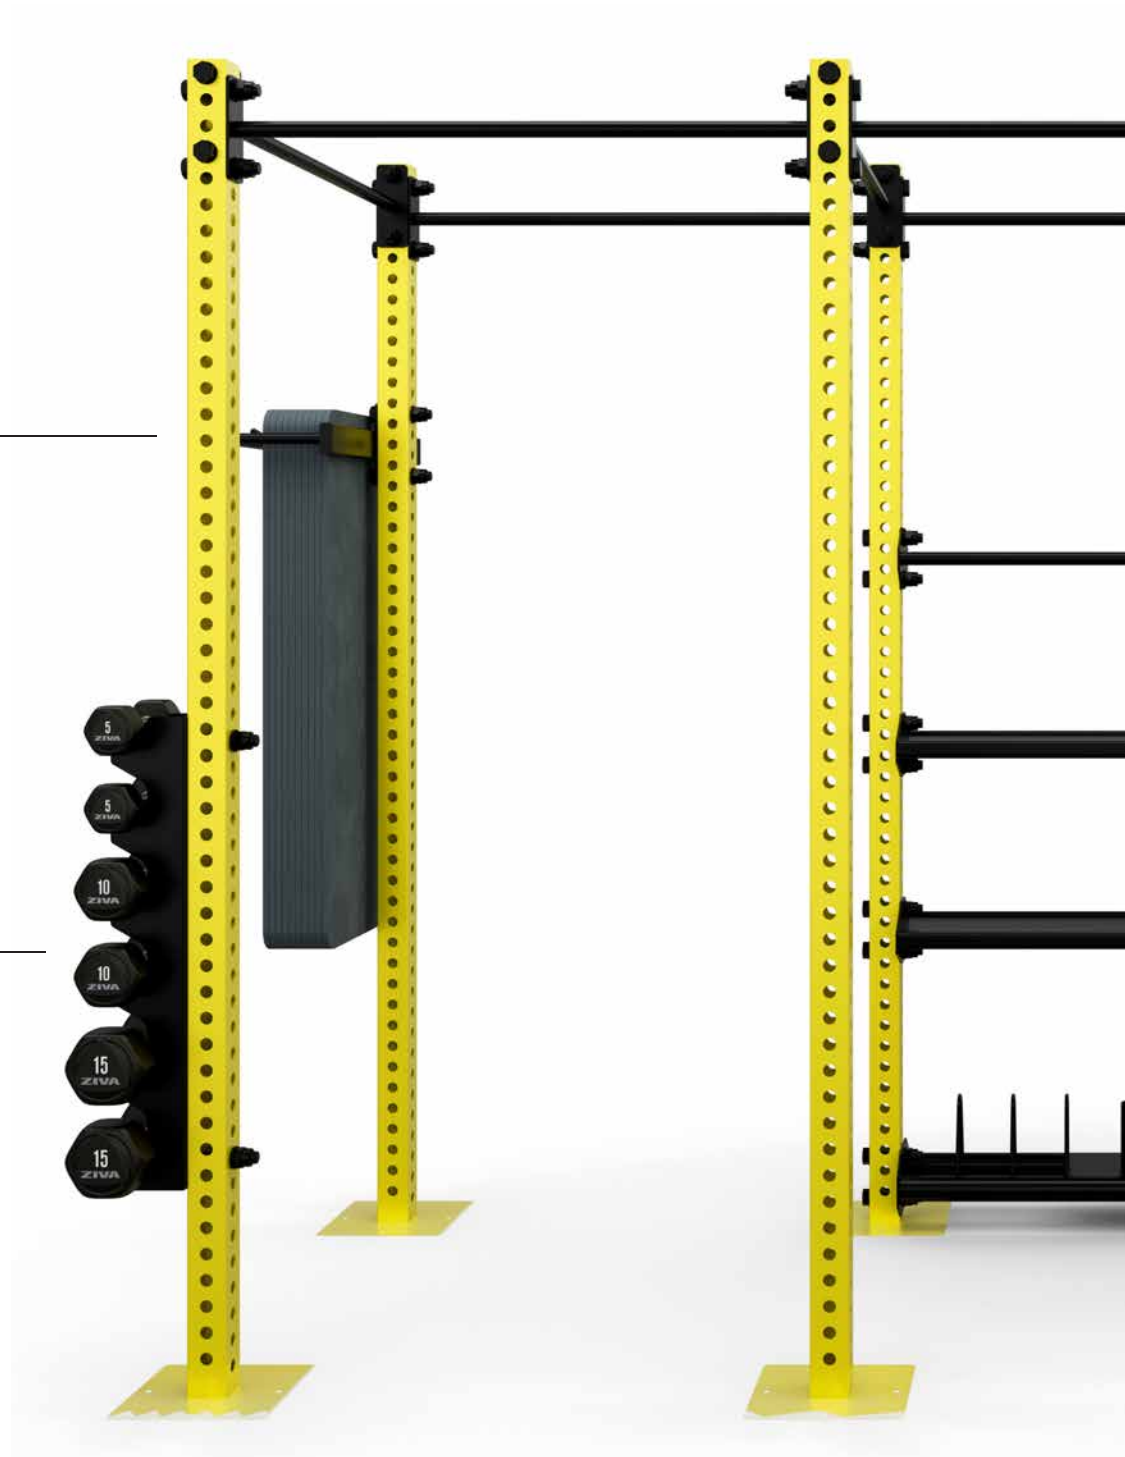

Velocity 3-Pair Vertical
Dumbbell Storage
ZHX-RGAT-5351

VELOCITY RIG