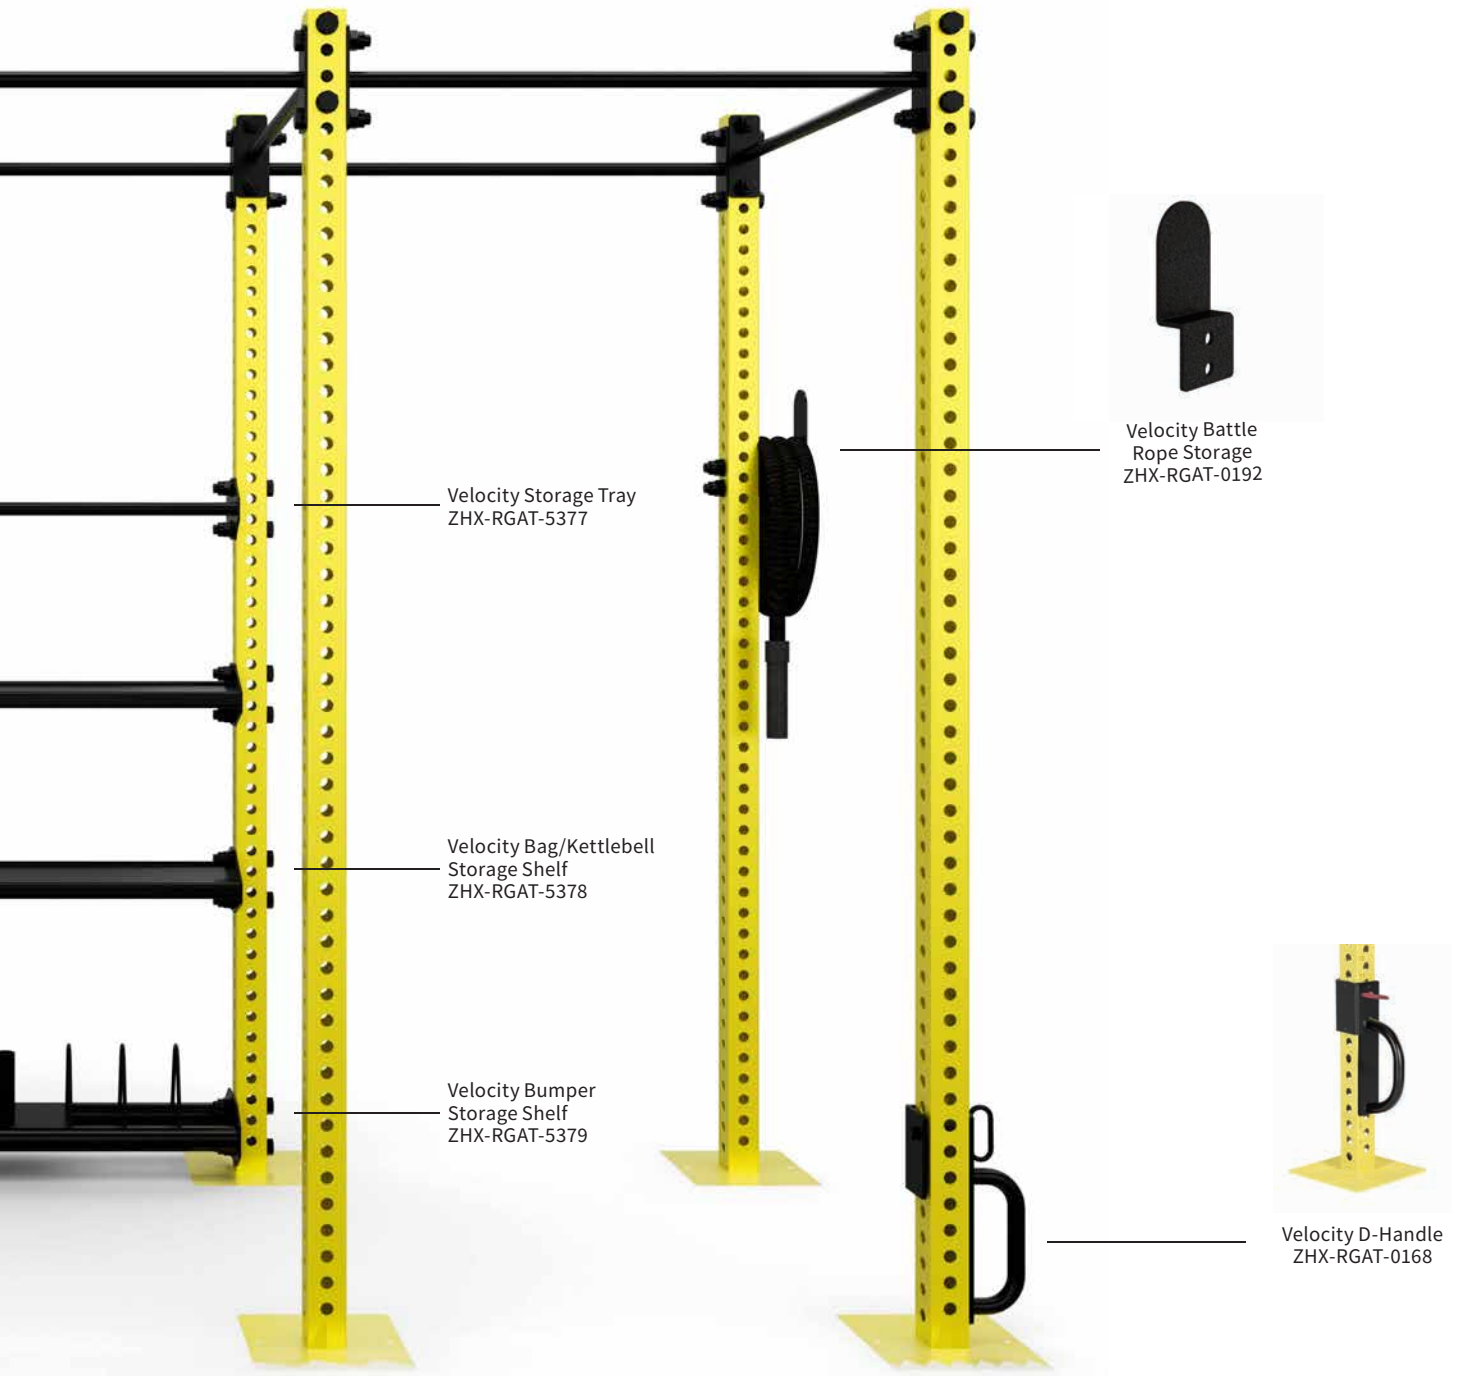

Velocity Mat Storage
ZHX-RGAT-0221

Velocity 5-Pair Vertical
Dumbbell Storage
ZHX-RGAT-0222

Velocity 3-Pair Vertical
Dumbbell Storage
ZHX-RGAT-5351

VELOCITY RIG

Order Code
ZHX-SSRG-5389

Item Description
Velocity Rig