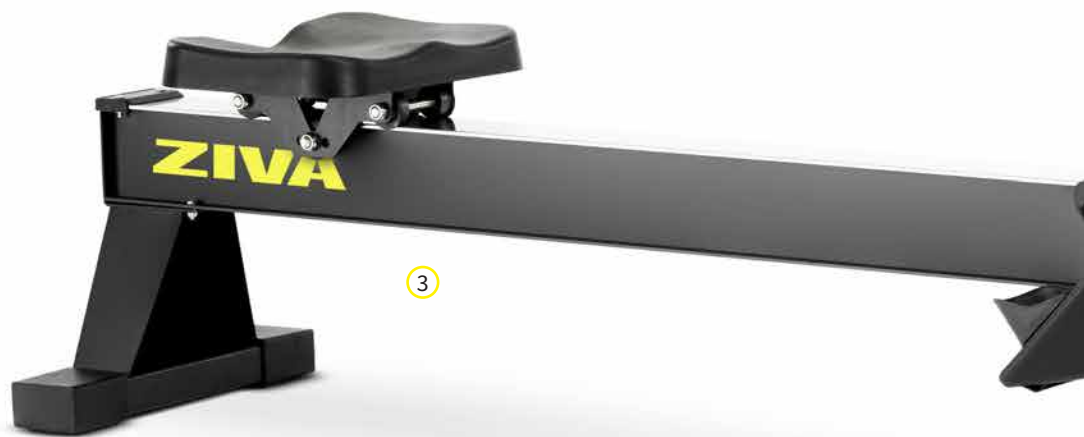

Velocityは、仲間と挑むために鍛えられ、信頼に支えられ、ZIVA Way to Liveを体現するために生まれました。

ZIVA

ZIVA
ZIVA

ZIVA

CARDIO

競技向け

- ① 5インチの高精細LCDディスプレイが、カロリー、ケイデンス、ワット数、心拍数などをリアルタイムに表示
- ② Bluetooth接続により、トレーニングデータをシームレスに記録
- ③ 耐久性に優れたアルミ合金とスチールフレームを採用
- ④ 調整可能なフットレストにより、快適で安定したポジション
- ⑤ 10段階の負荷調整により、レベルや目的に合わせた強度設定
- ⑥ 折りたたみ設計と移動用キャスターにより、省スペースでの収納とスムーズな移動

スマートフォンホルダー付き

VELOCITY ROWER

Velocity Rowerは、ZIVAが培ってきた品質を、競技仕様の無駄のない設計に凝縮したローイングマシンです。高強度パフォーマンスに応える剛性と、レース現場で信頼できる安定性を備えています。

Order Code
ZHX-RWCT-7000

Item Description
Velocity Rower

特徴		10段階の負荷調整、エルゴノミックハンドルと調整式フットレストによる快適性、5インチ高精細LCDディスプレイによるリアルタイム計測（カロリー・ケイデンス・ワット数・心拍数ほか）とBluetooth接続、さらにアルミ合金×スチールフレームの高耐久構造と折りたたみ設計・移動用キャスターを備え、パフォーマンス・機能性・利便性を一台に集約した洗練のローイングマシン
カラー		ブラック / イエロー チャコール / ホワイト / グレー
サイズ・重量		L:244cm x W:60cm x H:64cm - 35kg

CARDIO

競技向け

高出力トレーニングに対応する設計で、Velocity Ski Trainerは、あらゆるプル動作にZIVAならではの耐久性をもたらします。

- ① 人間工学に基づいた設計のハンドル
- ② 高耐久スチールフレーム
- ③ 5インチの高精細LCDディスプレイが、カロリー、ケイデンス、ワット数、心拍数などをリアルタイムに表示
- ④ Bluetooth接続により、トレーニングデータをシームレスに記録
- ⑤ 10段階の負荷調整により、レベルや目的に合わせた強度設定
- ⑥ 移動用キャスターを内蔵