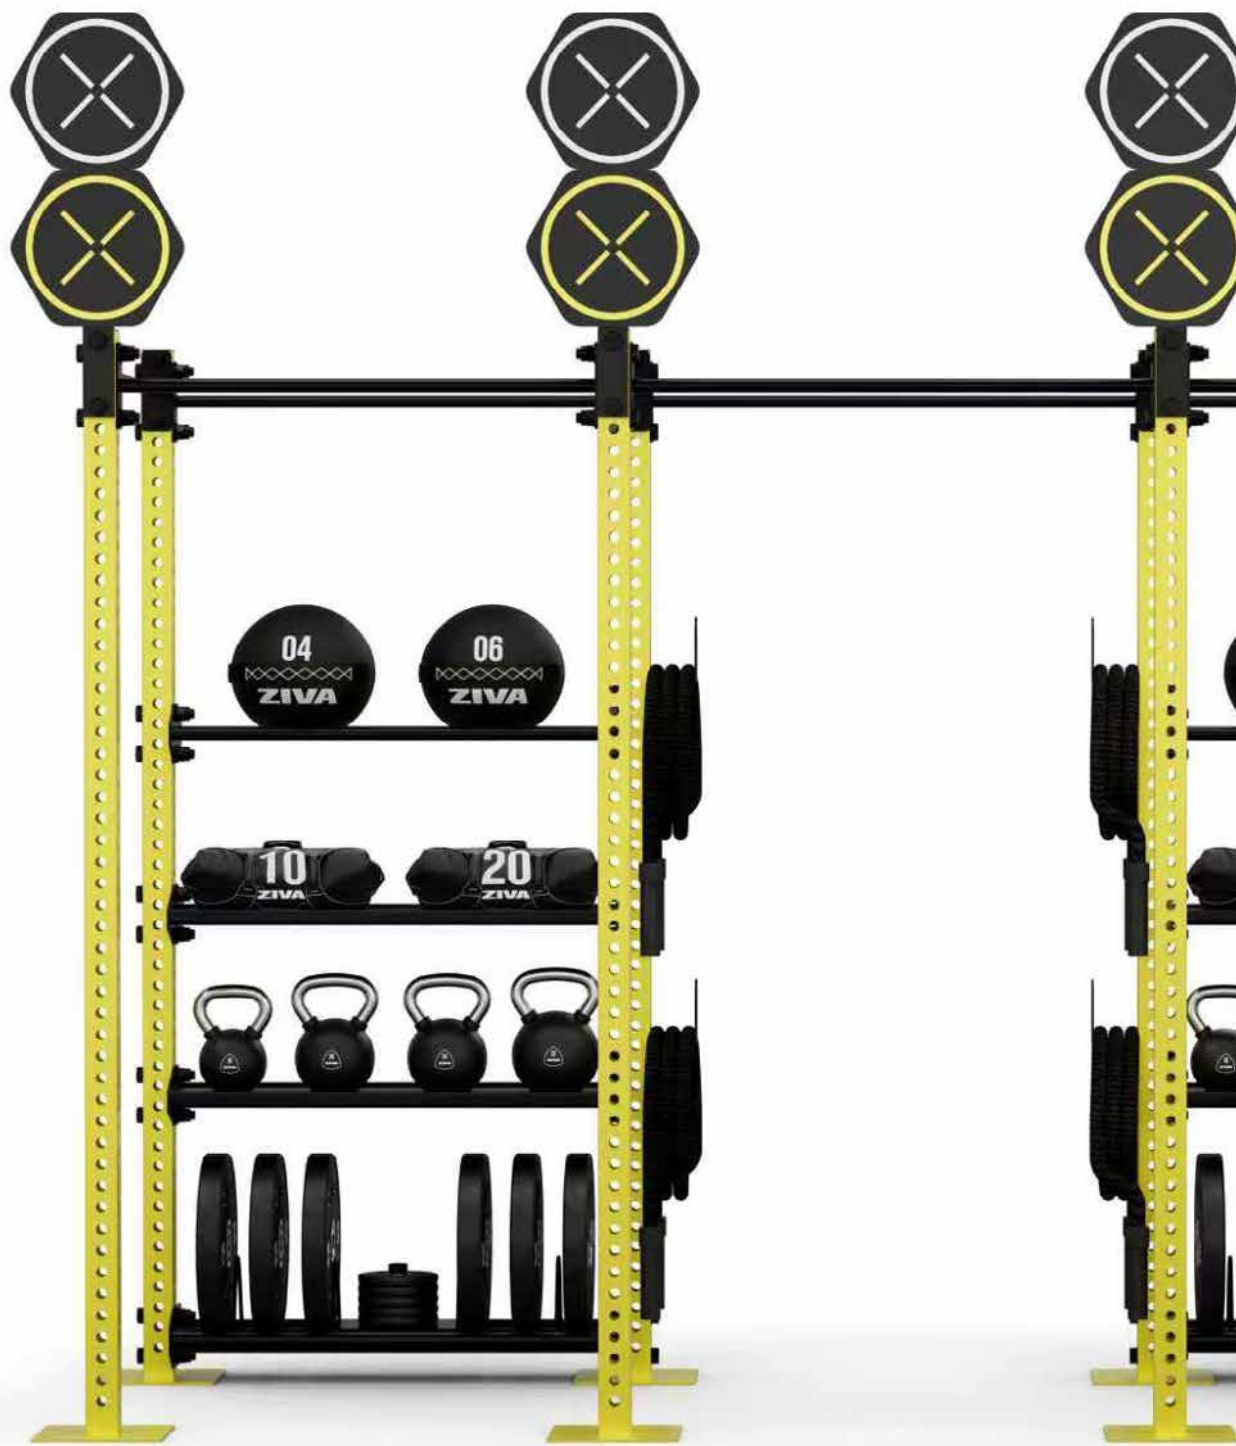

VELOCITY RACE DAY STATION