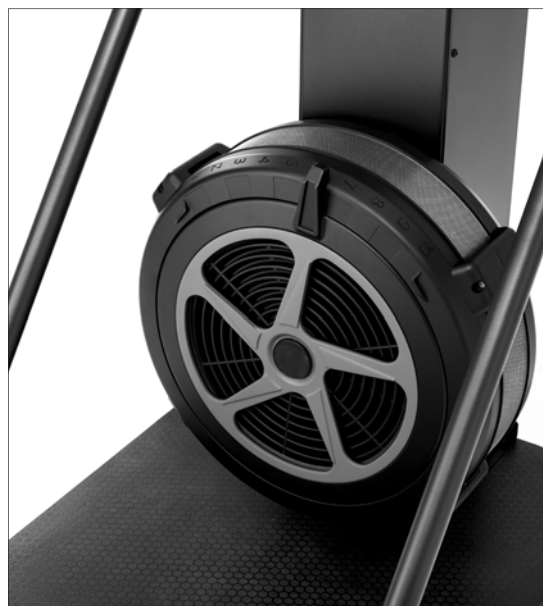

Velocityは、仲間と挑むために鍛えられ、信頼に支えられ、ZIVA Way to Liveを体現するために生まれました。

ZIVA

ZIVA
ZIVA

ZIVA

CARDIO

競技向け

- ① 5インチの高精細LCDディスプレイが、カロリー、ケイデンス、ワット数、心拍数などをリアルタイムに表示
- ② Bluetooth接続により、トレーニングデータをシームレスに記録
- ③ 耐久性に優れたアルミ合金とスチールフレームを採用
- ④ 調整可能なフットレストにより、快適で安定したポジション
- ⑤ 10段階の負荷調整により、レベルや目的に合わせた強度設定
- ⑥ 折りたたみ設計と移動用キャスターにより、省スペースでの収納とスムーズな移動

スマートフォンホルダー付き

VELOCITY ROWER

Velocity Rowerは、ZIVAが培ってきた品質を、競技仕様の無駄のない設計に凝縮したローイングマシンです。高強度パフォーマンスに応える剛性と、レース現場で信頼できる安定性を備えています。

Order Code
ZHX-RWCT-7000

Item Description
Velocity Rower

特徴		10段階の負荷調整、エルゴノミックハンドルと調整式フットレストによる快適性、5インチ高精細LCDディスプレイによるリアルタイム計測（カロリー・ケイデンス・ワット数・心拍数ほか）とBluetooth接続、さらにアルミ合金×スチールフレームの高耐久構造と折りたたみ設計・移動用キャスターを備え、パフォーマンス・機能性・利便性を一台に集約した洗練のローイングマシン
カラー		ブラック / イエロー チャコール / ホワイト / グレー
サイズ・重量		L:244cm x W:60cm x H:64cm - 35kg

CARDIO

競技向け

高出力トレーニングに対応する設計で、Velocity Ski Trainerは、あらゆるプル動作にZIVAならではの耐久性をもたらします。

- ① 人間工学に基づいた設計のハンドル
- ② 高耐久スチールフレーム
- ③ 5インチの高精細LCDディスプレイが、カロリー、ケイデンス、ワット数、心拍数などをリアルタイムに表示
- ④ Bluetooth接続により、トレーニングデータをシームレスに記録
- ⑤ 10段階の負荷調整により、レベルや目的に合わせた強度設定
- ⑥ 移動用キャスターを内蔵

VELOCITY SKI TRAINER

Order Code
ZHX-SECT-6000

Item Description
Velocity Ski Trainer

<p>特徴</p>		<p>高耐久スチールフレームと10段階の負荷調整を備え、自家発電式システムにより5インチ高精細LCDディスプレイでカロリー・ケイデンス・ストローク数・ワット数・心拍数をリアルタイムに計測し、Bluetooth接続によるアプリ連携と内蔵キャスターによる高い移動性を兼ね備えた、機能性と実用性を融合したスキートレーナー</p>
<p>カラー</p>		<p> ブラック / イエロー チャコール / ホワイト / グレー</p>
<p>サイズ・重量</p>		<p>L:127.7cm x W:62.4cm x H:215cm - 56kg</p>