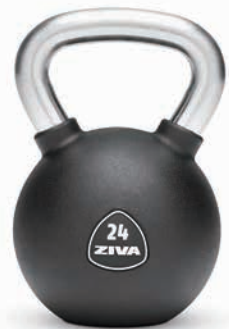

Velocity Kettlebells
(16kg x2, 24kg x4, 32kg x2)