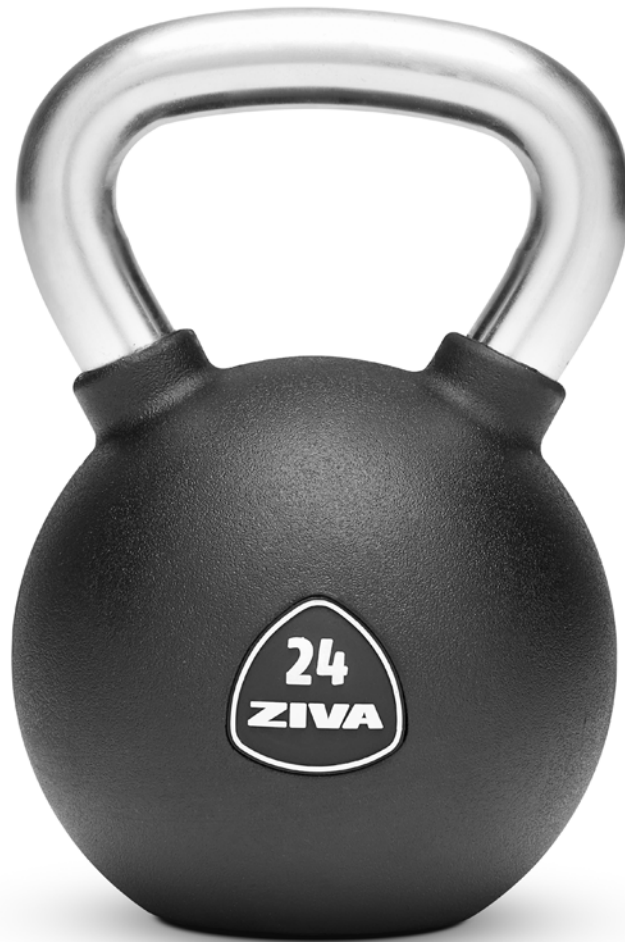

スマートフォンホルダー付き

VELOCITY ROWER

Velocity Rowerは、ZIVAが培ってきた品質を、競技仕様の無駄のない設計に凝縮したローイングマシンです。高強度パフォーマンスに応える剛性と、レース現場で信頼できる安定性を備えています。

Order Code
ZHX-RWCT-7000

Item Description
Velocity Rower

特徴		10段階の負荷調整、エルゴノミックハンドルと調整式フットレストによる快適性、5インチ高精細LCDディスプレイによるリアルタイム計測（カロリー・ケイデンス・ワット数・心拍数ほか）とBluetooth接続、さらにアルミ合金×スチールフレームの高耐久構造と折りたたみ設計・移動用キャスターを備え、パフォーマンス・機能性・利便性を一台に集約した洗練のローイングマシン
カラー		ブラック / イエロー チャコール / ホワイト / グレー
サイズ・重量		L:244cm x W:60cm x H:64cm - 35kg

特徴		耐摩耗性に優れたソフトタッチ仕上げのポリエステル外装と、砂と金属を組み合わせた充填構造
カラー		 ブラック/ ホワイト

VELOCITY BATTLE ROPE W/SLED PULL CLIP

Order Code	Item Description
ZHX-BTRP-0910R	Velocity Battle Rope W/Sled Pull Clip (3.8cm x 12m)
ZHX-BTRP-0914R	Velocity Battle Rope W/Sled Pull Clip (3.8cm x 15m)

特徴		ポリプロピレンとナイロンを編み込んだロープに、ラバーグリップハンドル、スチール製固定リング、特許取得のリストストラップ、着脱可能なスチール製プルクリップを組み合わせた高耐久設計
カラー		 ブラック

VELOCITY KETTLEBELL

Order Code	Item Description
ZHX-RBKB-4326	Velocity Kettlebell 16kg
ZHX-RBKB-4328	Velocity Kettlebell 24kg
ZHX-RBKB-4330	Velocity Kettlebell 32kg