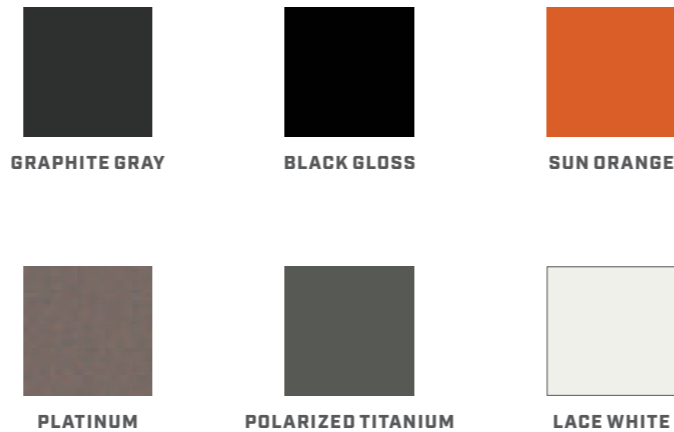

シートカラー : **SLATE BLUE**

FRAMES : MATTE BLACK

シートカラー : **OBSIDIAN BLACK**

シートカラー : **CLAY RED**

シートカラー : **SLATE BLUE**

MAGNUM & VARSITY OPTION FRAME COLORS

MAGNUM & VARSITY OPTION UPHOLSTERY COLORS

※カラーはすべてイメージで実際とは異なります。