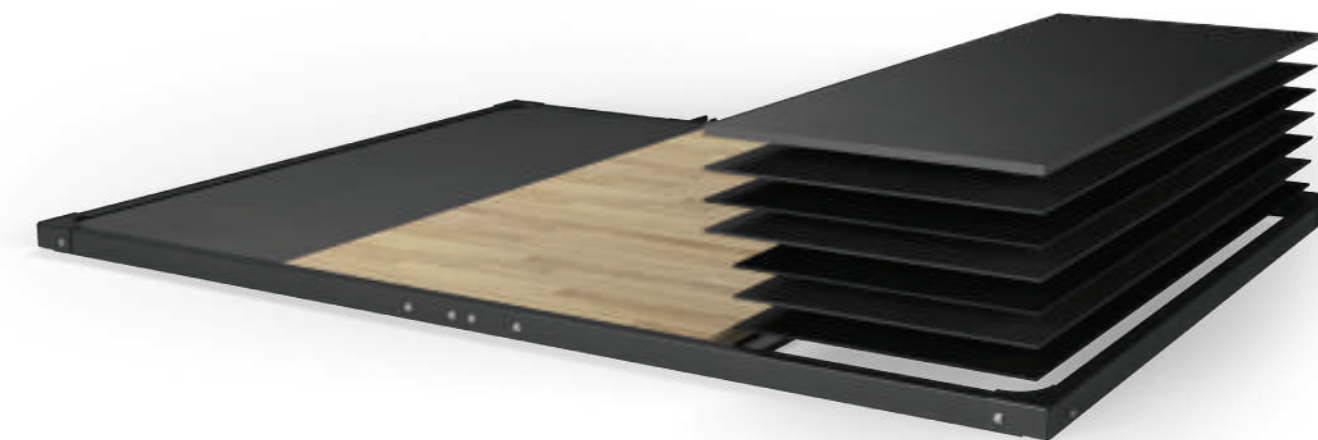

MAGNUM VRS PLATFORM

Reduce sound, vibration and bounce while protecting your equipment with our Vibration Reduction System.

MATRIX独自のVibration Reduction System(VRS:振動低減システム)を搭載したプラットフォームで、比類のないストレングストレーニング環境を提供します。オリンピック・リフトでバーベルを落とした際に発生する音や反発を軽減し、床、バー、ウェイト、プレートをハードな使用から保護します。また多層構造により、床から伝わる振動を最小限に抑えることができるため、トレーニング施設には欠かせません。VRSプラットフォームキットは、様々なスタイルとサイズで提供されており、既存のMATRIXプラットフォームをアップグレードしたり、新しくVRSを導入したトレーニング環境を作成することもできます。