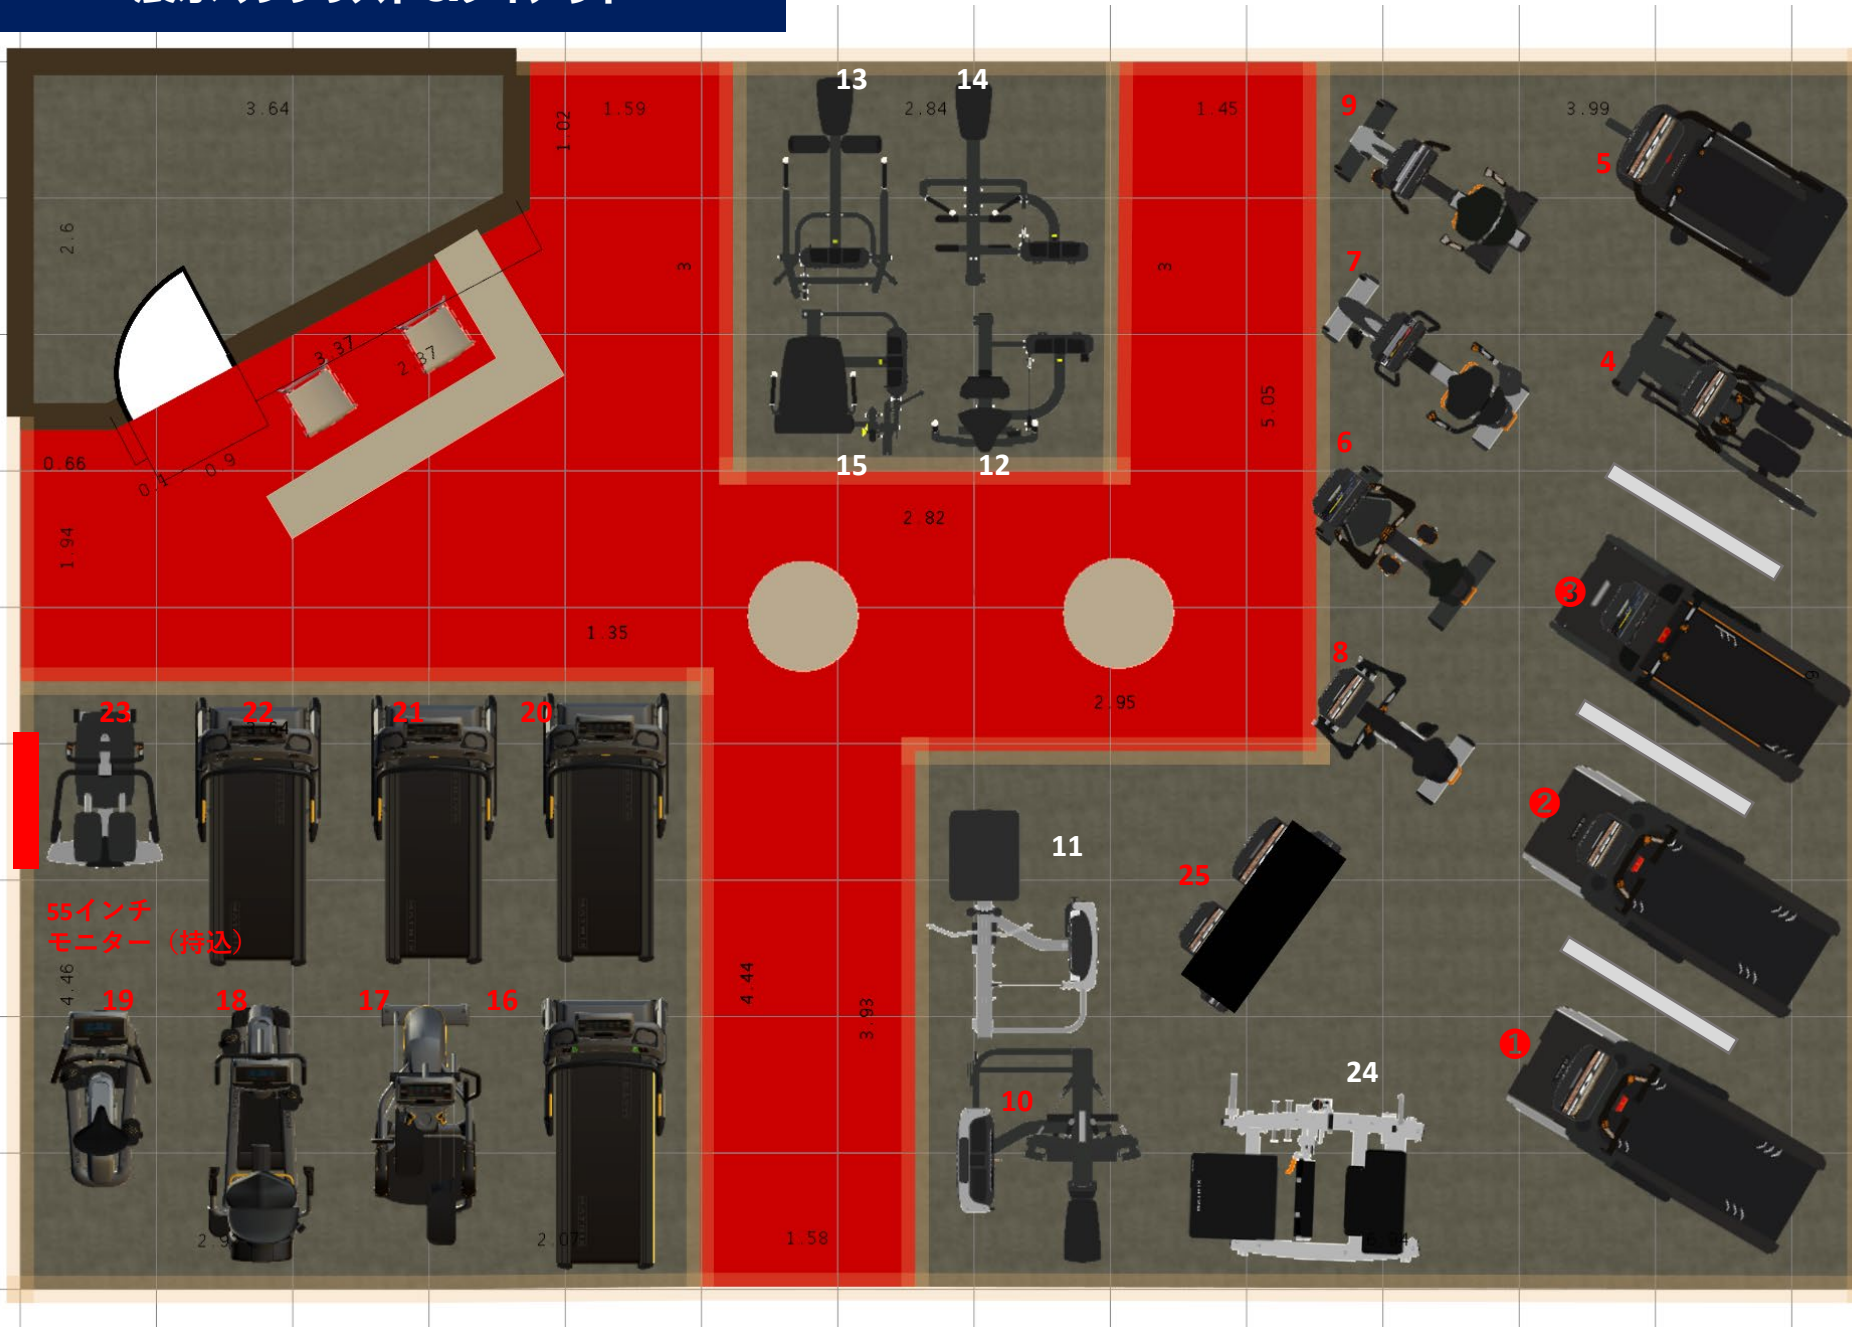

展示マシンリスト&レイアウト

MATRIX ()内は展示コンソールの種類

- 業務用 ① パフォーマンストレッドミル (XL)
- 業務用 ② エンデュランストレッドミル (XL)
- 業務用 ③ Vision T600E
- 業務用 ④ パフォーマンスアセントトレーナー (タッチ)
- 業務用 ⑤ パフォーマンスクライムミル (XL)
- 業務用 ⑥ パフォーマンスアップライトサイクル (LED)
- 業務用 ⑦ エンデュランスリカンベントサイクル (LED)
- 業務用 ⑧ エンデュランスアップライトサイクル (LED)
- 業務用 ⑨ ライフスタイルリカンベントサイクル (LED)
- 業務用 ⑩ アルトラシーテッドロー
- 業務用 ⑪ ヴァーサバイセップス/トライセップ
- 業務用 ⑫ GOシリーズチェストプレス
- 業務用 ⑬ GOシリーズラットプルダウン
- 業務用 ⑭ GOシリーズシーテッドロー
- 業務用 ⑮ GOシリーズレッグエクステンション
- 業務用 ⑳ グルーツトレーナー

- 家庭用 ⑯ トレッドミル T70-V2 (XUR)
- 家庭用 ⑰ クロストレーナー E50-V2
- 家庭用 ⑱ リカンベントバイク R50 (XIR)
- 家庭用 ㉑ 家庭用アップライトバイク U50 (XR)

HORIZON

- 家庭用 ㉒ Paragon X
- 家庭用 ㉓ Omega Z
- 家庭用 ㉔ TR5.0 (参考出展)
- 家庭用 ㉕ HT5.0 (参考出展)

㉖ コンソール什器