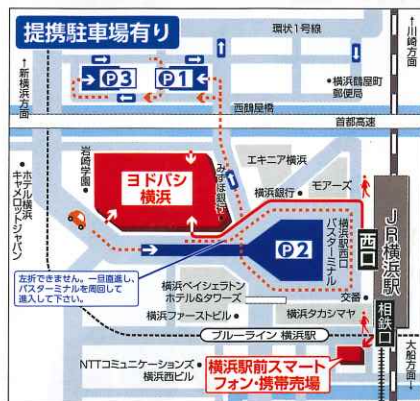

*ポイント還元率はお支払い
方法により異なります。
*期間中の対象シューズ以
外の商品は通常のポイント
還元率になります。

ヨドバシカメラ
マルチメディア横浜 7F

〒220-0004
神奈川県横浜市西区北幸 1-2-7
TEL.045-313-1010
営業時間 9:30 ~ 22:00

RUNNING TRAIL RUNNING YOGA FITNESS

▶主な取り扱いブランド

ART SPORTS

▶店舗情報

- 東日本▶
 - アートのスポーツ 本店
 - アートのスポーツ マロニエゲート銀座店
 - アートのスポーツ 新宿東口店
 - アートのスポーツ 吉祥寺店
 - アートのスポーツ 宇都宮駅前店
- 西日本▶
 - アートのスポーツ リンクス梅田店
 - アートのスポーツ Baby&Kids 梅田店
 - アートのスポーツ 神戸三宮店
- 福岡▶
 - アートのスポーツ 博多店

NEW OPEN

アートのスポーツ ヨドバシ横浜店